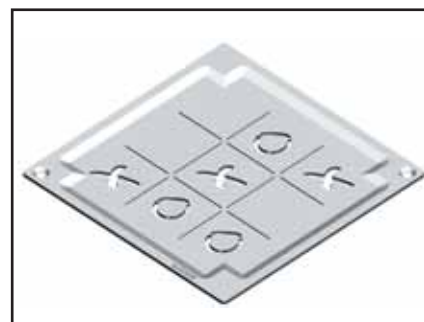

Ontwerp uw persoonlijke afvoerrooster

BLÜCHER biedt u de mogelijkheid uw badkamer een persoonlijk tintje te geven met een doucherooster dat geheel naar uw smaak is ontworpen.

Stijlvolle vormen en hoge kwaliteit

Bedrijfslogo of tekst, u kunt altijd uw eigen ontwerp kiezen. Het ontwerp kan met een laser in drie verschillende roostervormen gesneden worden: DRIEHOEK, VIERKANT OF LIJN.

Alle roosters zijn van een kwaliteit die u van BLÜCHER mag verwachten en zijn afgewerkt met geborsteld roestvast staal.